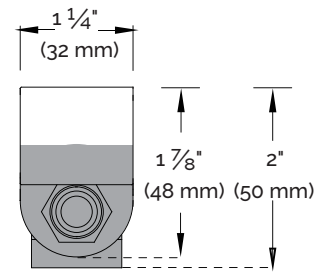

## LUMEN OUTPUT

NARROW STANDARD	248 Lm/ft	6 W/ft	42 Lm/w
<b>60° STANDARD</b>	278 Lm/ft	6 W/ft	46 Lm/w
<b>NARROW HIGH</b>	498 Lm/ft	12 W/ft	42 Lm/w
<b>60° HIGH</b>	555 Lm/ft	12 W/ft	46 Lm/w

## DIMENSIONS